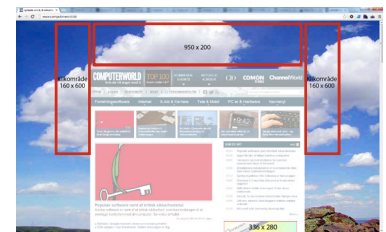

Tekniske oplysninger - online

Bannerspecifikationer

Produkt		Fil vægt	Animation	Loops	Streaming	Ramme*
336x280	Artikelbanner	60kb	45 sek	max 5	max 45 sek	1 pixel
950x200	Leaderboard	60kb	45 sek	max 5	max 45 sek	1 pixel
336x600	Dbl. skyskraber	60kb	45 sek	max 5	max 45 sek	1 pixel

* 1 pixel ramme er krævet på alle bannere med hvid eller transparent baggrund

Mobil - Banner specifikationer

Formater				Fil vægt Gif/Jpeg	Loops	Ramme*
320x80	320x160	320x320	728x90		40kb	max 5 1 pixel

Ejerskaber

Ejerskab med wallpaper	Bredde, pixels	Højde, pixels	Flash (Kb)	Gif / Jpeg (Kb)	FPS (max)	Animation, sek.
Top, take over	950	200	60	50	25	45
Artikelbanner, takeover	336	280	60	50	25	45
Wallpaper, Take over	2560	1440	N/A	200	N/A	N/A

Vær opmærksom på at de midterste 980 pixels af wallpaperet ikke vil være synlige.
Det kreative hovedbudskab på wallpaperet bør holde sig indenfor de første 150 pixels på begge sider af det valgte cutout, - se markering. Et areal på omkring 160x600 pixels vil blive klikbart på begge sider. Rekvirer evt. en skabelon.

Ejerskab med interstitial	Bredde, pixels	Højde, pixels	Flash (Kb)	Gif / Jpeg(Kb)	FPS (max)	Animation, sek.
Top, take over	950	200	60	50	25	45
Interstitial - max 600x400	600	400	100	100	25	45

Topbanneret kører 100% SOV og interstitial kører i max 30 sekunder og med frekvens 1 pr. dag